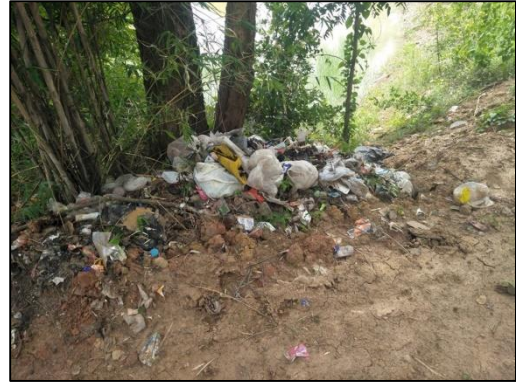

ภาคผนวก ก

ภาพกิจกรรมการลงพื้นที่สำรวจการจัดการขยะมูลฝอย
ตำบลเสมาใหญ่ อำเภอบัวใหญ่ จังหวัดนครราชสีมา

รูปที่ ๘-1 สภาพทั่วไปในการจัดการขยะของชุมชน

รูปที่ ๘-1 สภาพทั่วไปในการจัดการขยะของชุมชน (ต่อ)

รูปที่ ผ-2 บ่อฝังกลบขยะมูลฝอย

รูปที่ ผ-3 กิจกรรมการลงพื้นที่เก็บข้อมูลสำรวจภาคสนามเกี่ยวกับขยะในชุมชน

รูปที่ ผ-3 กิจกรรมการลงพื้นที่เก็บข้อมูลสำรวจภาคสนามเกี่ยวกับขยะในชุมชน (ต่อ)

รูปที่ ๘-4 กิจกรรมการสำรวจชนิด ปริมาณ และองค์ประกอบขยะมูลฝอย